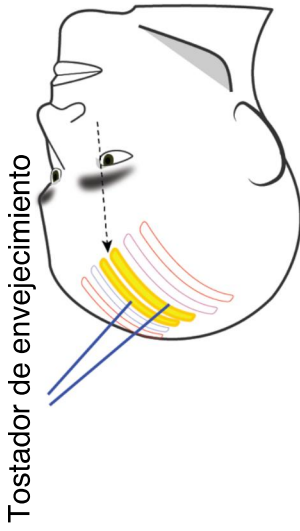

Gráficos para Sesión de Barras de Access

Gozo y tristeza

Tiempo y espacio

Círculo de manifestación

Túneles de tiempo y espacio

Corona de Mistar

Reestructuración de cuerpos

© Access Consciousness LLC, Stafford, TX, 2019 por Gary M. Douglas and Dr. Dan Heer. Este material no puede ser alterado, copiado o traducido sin el permiso expreso y por escrito por parte del editor, excepto a lo que es aplicable por ley. El uso de signos de marca, nombres o no registrados, o servicios, registrados o no registrados, propiedad de Access Consciousness y sus compañías afiliadas o sus dueños respectivos, está expresamente prohibido, excepto cuando es permitido por un acuerdo aplicable. Access Consciousness es dueño y mantiene todas las marcas en Estados Unidos, Canadá, Australia y la Unión Europea. Todos los derechos reservados.

Lado trasero

Gráficos para Sesión de Barras de Access

Jales de energía

OR

Banda de poder

Banda de implantes

Dinero
Control
Creatividad

Creatividad
Creando conexiones
Creando formas de vida

Tostador de envejecimiento

Forma y estructura
Barra puente
Sueños y esperanzas
Consciencia
Control

Lado delantero