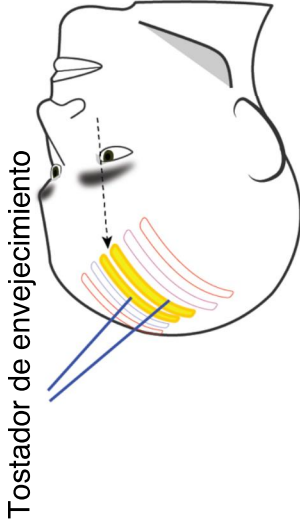

Gráficos para Sesión de Barras de Access

Gozo y tristeza

Tiempo y espacio

Círculo de manifestación

Túneles de tiempo y espacio

Corona de Mistar

Reestructuración de cuerpos

© Access Consciousness LLC, Stafford, TX, 2019 por Gary M. Douglas and Dr. Dan Heer. Este material no puede ser alterado, copiado o traducido sin el permiso expreso y por escrito por parte del editor, excepto a lo que es aplicable por ley. El uso de signos de marca, nombres o no registrados, registrados o no registrados, propiedad de Access Consciousness y sus compañías afiliadas o sus dueños respectivos, está expresamente prohibido, excepto cuando es permitido por un acuerdo aplicable. Access Consciousness es dueño y mantiene todas las marcas en Estados Unidos, Canadá, Australia y la Unión Europea. Todos los derechos reservados.

Lado trasero

Gráficos para Sesión de Barras de Access

Jales de energía

OR

Banda de poder

Banda de implantes

Dinero
Control
Creatividad

Creatividad
Creando conexiones
Creando formas de vida

Tostador de envejecimiento

Forma y estructura
Barra puente
Sueños y esperanzas
Consciencia
Control

Lado delantero