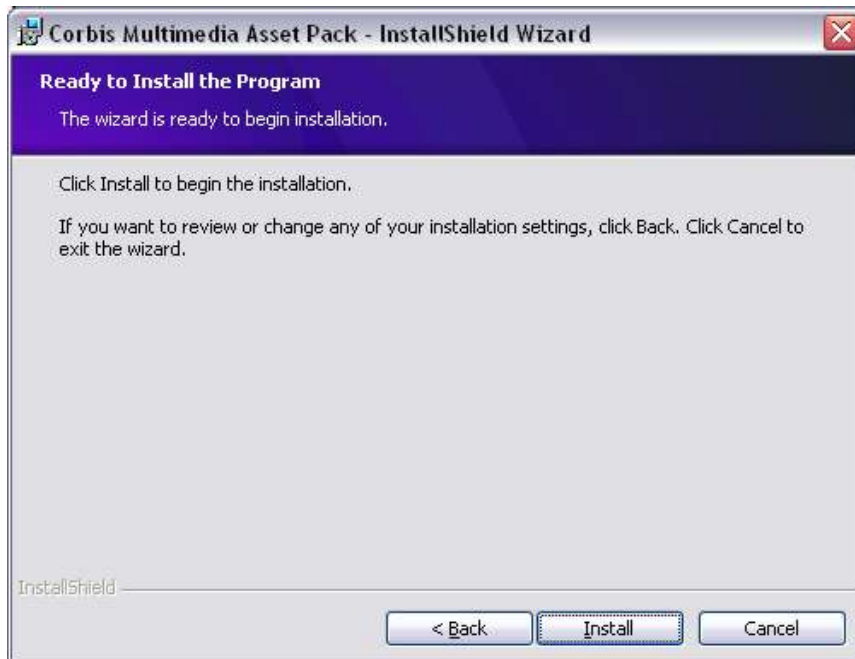

Instalacija programa je spremna (paket multimedijских izvora Corbis)

- Kliknite Instaliraj za nastavak.

Čarobnjak InstallShield završio je posao

- Kliknite Završi kao biste završili instalaciju paketa multimedijских izvora Corbis.