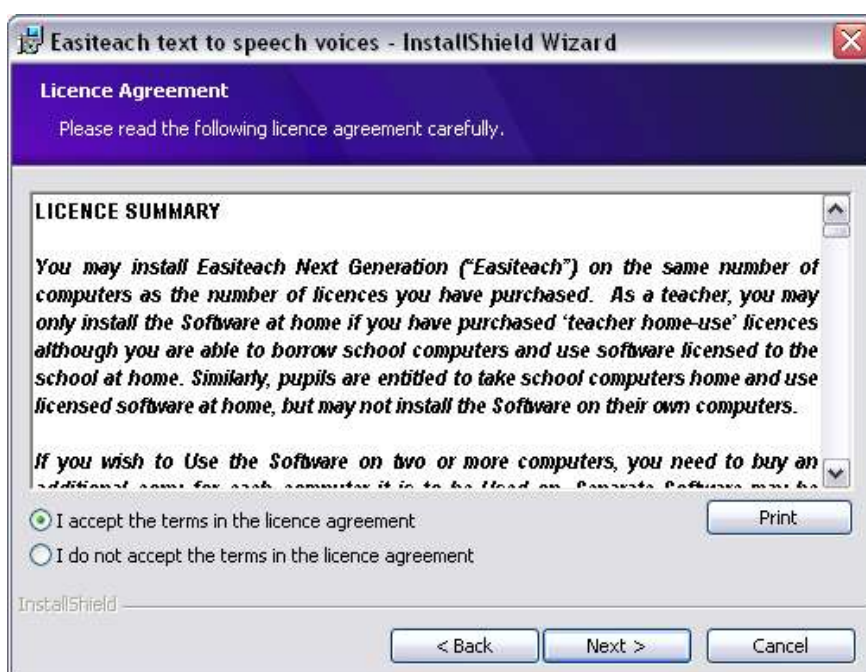

Sporazum o licenci (program za instaliranje funkcije tekstova za izgovor glasova)

Pročitajte sažetak licence i odaberite „Prihvaćam uvjete sporazuma o licenci“.