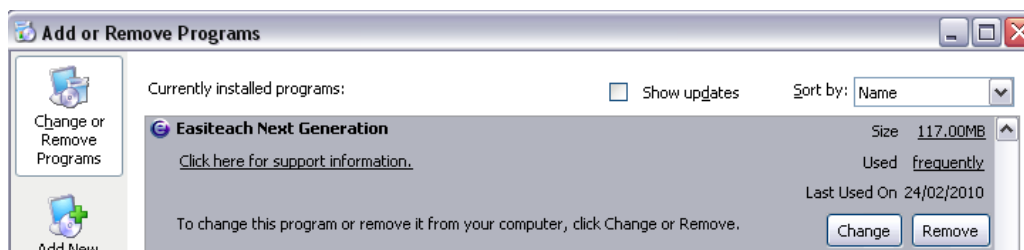

Instalacija programa je spremna (program za instaliranje funkcije tekstova za izgovor glasova)

- Kliknite Instaliraj za nastavak.

Čarobnjak InstallShield završio je posao

- Kliknite Završi kako biste dovršili instalaciju funkcije tekstova za izgovor glasova.

Instalacija je završena. Kliknite U redu.

Ponovo pokrenite

Po dovršetku instalacije, pojavit će se poruka o ponovnom pokretanju računala. Ako se od vas to zatraži, prije ponovnog korištenja Easiteacha iznova pokrenite računalo.

Deinstalacija: RM™ Easiteach™ Next Generation

Za deinstalaciju aplikacije, kliknite izbornik Start > Upravljačka ploča. Odaberite mogućnost Dodaj ili ukloni programe.

- U prozoru Dodaj ili ukloni programe, označite Easiteach Next Generation. Nakon toga pojavit će se dva gumba, Promijeni i Ukloni.