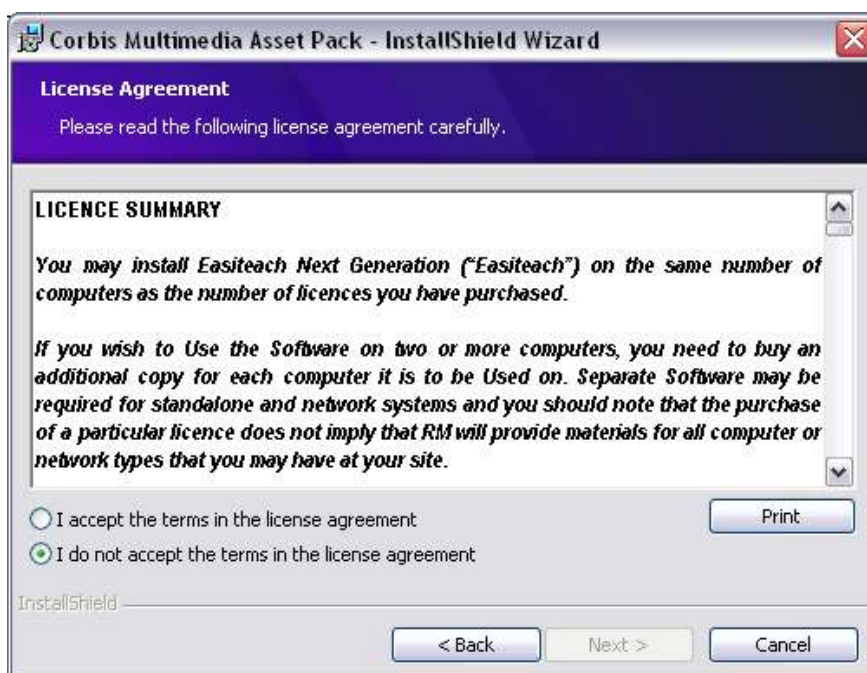

Sporazum o licenci (Paket multimedijских izvora Corbis)

Pročitajte sažetak licence i odaberite „Prihvaćam uvjete sporazuma o licenci“.