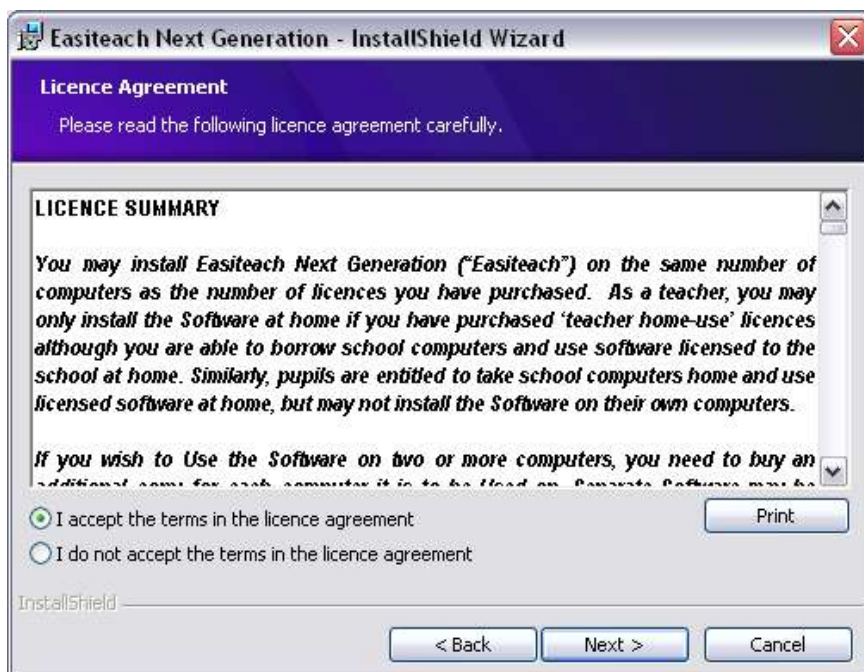

Slijedite upute za instalaciju koje se pojavljuju na zaslonu.

Izbor jezika

Odaberite jezik.

Instalacija

Odaberite Instaliraj sada ili Prilagođena instalacija.

Prilagođena instalacija

Ako odaberete Prilagođena instalacija, označite mogućnosti koje želite instalirati.

Dobrodošli u čarobnjak InstallShield za Easiteach Next Generation
Kliknite Dalje za nastavak.

Sporazum o licenci

Pročitajte sažetak licence i odaberite „Prihvaćam uvjete sporazuma o licenci“.

Zadana veličina stranice